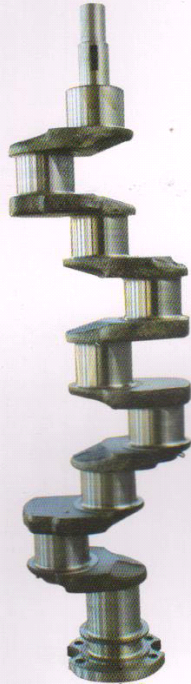

型号
WD618
曲轴

型号
WD615
曲轴

型号
康明斯6BT
曲轴

型号
玉柴4110
曲轴

曲 动 动 力 之 源

盛凯源实业集团有限公司
XTSKT INDUSTRIAL GROUP LIMITED

型号
东75
曲轴

型号
LR6105一体
曲轴

型号
LR4105
曲轴

盛凯源实业集团有限公司
XTSKT INDUSTRIAL GROUP LIMITED

型号
洛拖4130 (902)
曲轴

型号
LRC6105
曲轴

型号
LR4105分体
曲轴