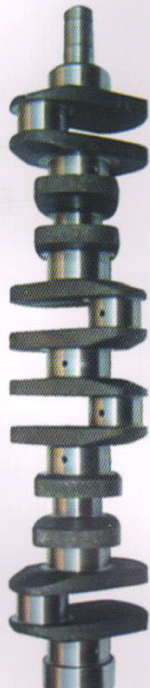

型号
WD618
曲轴

型号
WD615
曲轴

型号
康明斯6BT
曲轴

型号
玉柴4110
曲轴

曲 动 动 力 之 源

盛凯源实业集团有限公司
XTSKT INDUSTRIAL GROUP LIMITED

型号
东75
曲轴

型号
LR6105一体
曲轴

型号
LR4105
曲轴

盛凯源实业集团有限公司
XTSKT INDUSTRIAL GROUP LIMITED

型号
洛拖4130 (902)
曲轴

型号
LRC6105
曲轴

型号
LR4105分体
曲轴