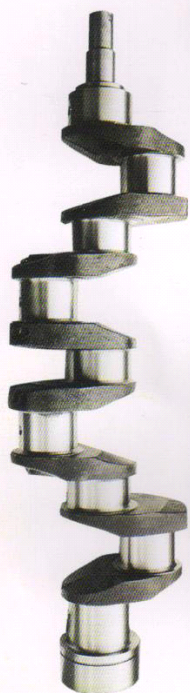

型号
WD618
曲轴

型号
WD615
曲轴

型号
康明斯6BT
曲轴

型号
玉柴4110
曲轴

曲 动 动 力 之 源

盛凯源实业集团有限公司
XTSKT INDUSTRIAL GROUP LIMITED

型号
东75
曲轴

型号
LR6105一体
曲轴

型号
LR4105
曲轴

盛凯源实业集团有限公司
XTSKT INDUSTRIAL GROUP LIMITED

型号
洛拖4130 (902)
曲轴

型号
LRC6105
曲轴

型号
LR4105分体
曲轴