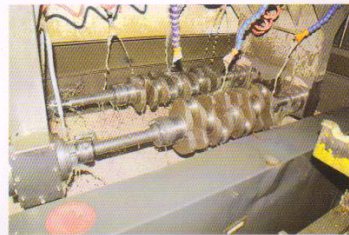

盛凯源实业集团有限公司
XTSKT INDUSTRIAL GROUP LIMITED

盛凯源实业集团有限公司
XTSKT INDUSTRIAL GROUP LIMITED

设备 Equipment

工欲善其事，必先利其器

先进的生产技术
制造出最好的产品

雄厚的资本和精良的设备
提供最周全的服务

精良的设备 高素质人才