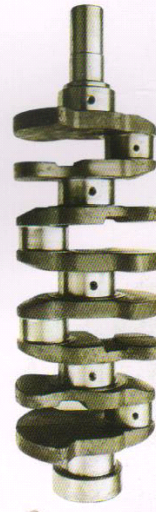

型号
WD618
曲轴

型号
WD615
曲轴

型号
康明斯6BT
曲轴

型号
玉柴4110
曲轴

曲 动 动 力 之 源

盛凯源实业集团有限公司
XTSKT INDUSTRIAL GROUP LIMITED

型号
东75
曲轴

型号
LR6105一体
曲轴

型号
LR4105
曲轴

盛凯源实业集团有限公司
XTSKT INDUSTRIAL GROUP LIMITED

型号
洛拖4130 (902)
曲轴

型号
LRC6105
曲轴

型号
LR4105分体
曲轴