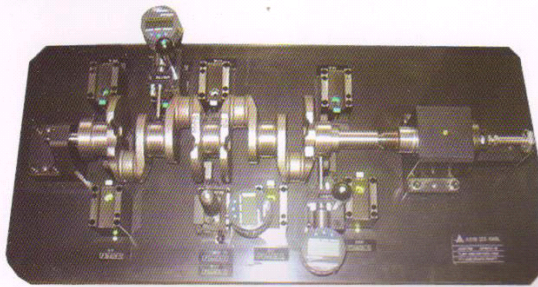

盛凯源实业集团有限公司
XTSKT INDUSTRIAL GROUP LIMITED

盛凯源实业集团有限公司
XTSKT INDUSTRIAL GROUP LIMITED

设备 Equipment

工欲善其事，必先利其器

先进的生产技术
制造出最好的产品

雄厚的资本和精良的设备
提供最周全的服务

精良的设备 高素质人才